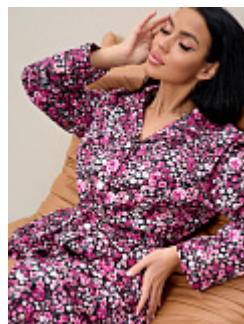

Халат фланель м111 бордовый

Состав:
100% хлопок
Ткань:
фланель
Размер:
48,50,52,54,56,58,60,62
Цена:
995 руб.