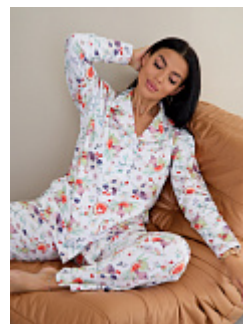

Пижама женская м29 инжир

Состав:
95%хлопок, 5% лайкра
Ткань:
футер
Размер:
42,44,46,48,50,52
Цена:
1950 руб.