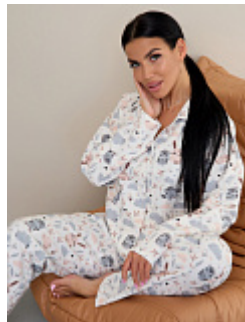

Пижама женская м23 совы

Состав:
100% хлопок
Ткань:
фланель
Размер:
44,46,48,50,52,54,56,58,60
Цена:
950 руб.