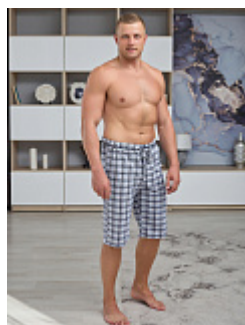

Шорты мужские м50

Состав:
100% хлопок
Ткань:
кулирка (трикотаж)
Размер:
48,50,52,54,56,58
Цена:
345 руб.