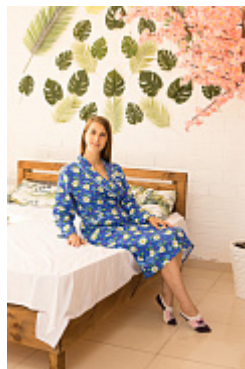

Халат женский м38р (на молнии)

Состав:
100% хлопок
Ткань:
бязь
Размер:
46,48,50,52,54,56,58
Цена:
510 руб.

Халат фланель м10р БРАК

Состав:
100% хлопок
Ткань:
фланель
Размер:
56,58,60
Цена:
625 руб.