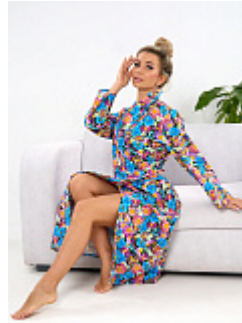

Халат фланель м111 сиреневый

Состав:
100% хлопок
Ткань:
фланель
Размер:
48,50,52,54,56,58,60,62
Цена:
995 руб.

Халат фланель м10 цветы

Состав:
100% хлопок
Ткань:
фланель
Размер:
48,50,52,54,56,58,60,62
Цена:
1010 руб.