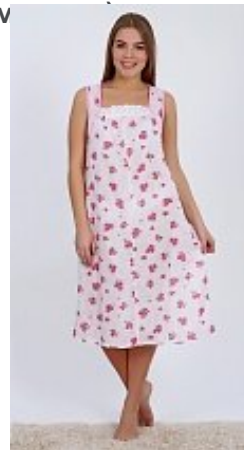

Халат женский из бязи м38г (на м)

Состав:
100% хлопок
Ткань:
бязь
Размер:
46, 48, 50, 52, 54, 56, 58
Цена:
285 руб.

Ночная сорочка м26р

Состав:
Ткань:
Размер:
50, 52, 54, 56, 58, 60, 62, 64
Цена:
185 руб.