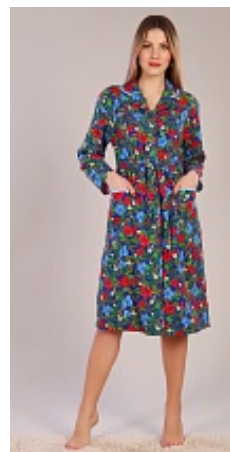

Халат фланель м11к

Состав:
100% хлопок
Ткань:
фланель
Размер:
48,50,52,54,56,58,60,62
Цена:
360 руб.