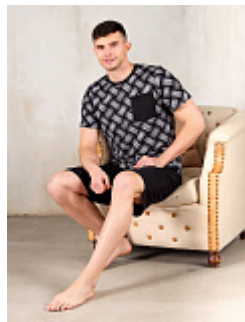

Костюм мужской м135бш

Состав:
100% хлопок
Ткань:
кулирка
Размер:
52
Цена:
725 руб.