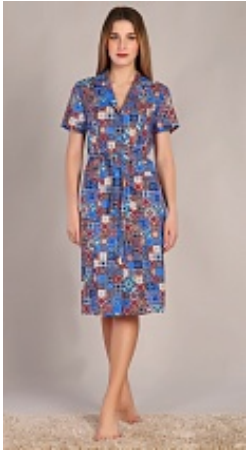

Производство:

Ивановская обл., г. Шуя
ул. 1-я Нагорная, д.16
Тел. 8-920-352-01-11
Время работы: 9.00-16.00

Продажа:

г. Иваново, ул. Смольная, 3Б ТЦ Текстильщик-2, пав. 31
Время работы: 8.00-16.00
Ивановская обл., г. Шуя, ул. 1-я Нагорная, д.16
Время работы: 9.00-16.00
Тел. 8 (920) 35-30-720 Евгений

Халаты бязь

Состав:
100% хлопок
Ткань:
бязь
Размер:
48,50,52,54,56,58,60,62,64,66
Цена:
310 руб.