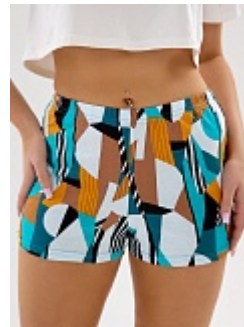

м24бирюзовый

Состав:
100% хлопок
Ткань:
Трикотаж(кулирка)
Размер:
42,44,46
Цена:
190 руб.