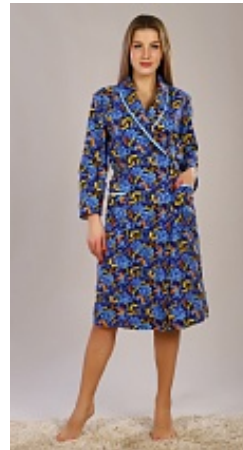

Халат фланель м10б

Состав:

100% хлопок

Ткань:

фланель

Размер:

48,50,52,54,56,58,60,62

Цена:

375 руб.