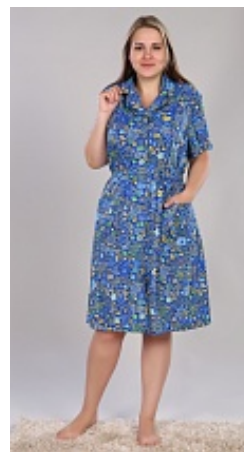

Халат бязь м8с

Состав:
100% хлопок
Ткань:
бязь
Размер:

Цена:
нет в наличии руб.