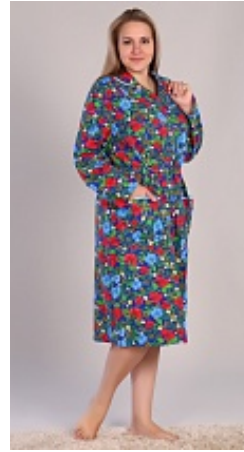

Халат фланель м 11к

Состав:
100% хлопок
Ткань:
фланель
Размер:
48,50,52,54,56,58,60,62
Цена:
360 руб.