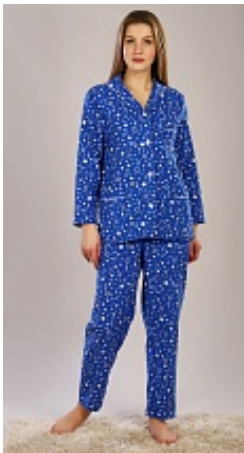

Состав:
100% хлопок
Ткань:
фланель
Размер:
46,48,50,52,54
Цена:
415 руб.