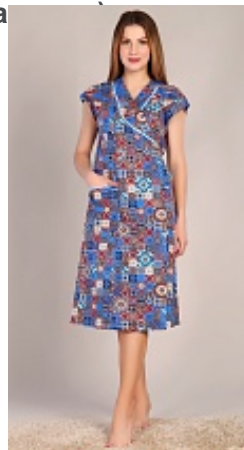

Халат женский бязевый м7р2 (на застегивание)

Состав:
100% хлопок
Ткань:
бязь
Размер:
48,50,52,54,56,58,60,62
Цена:
315 руб.

Халат женский из бязи м7г (на застегивание)

Состав:
100% хлопок
Ткань:
бязь
Размер:
48,50,52,54,56,58,60,62
Цена:
315 руб.