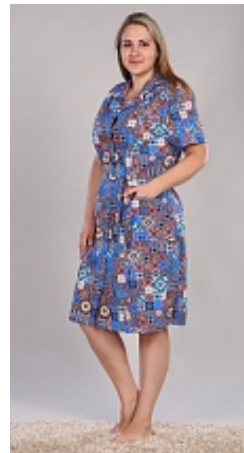

Халат бязь м8г

Состав:
100% хлопок
Ткань:
бязь
Размер:
48,50,52,54,56,58,60,62,64,66
Цена:
310 руб.