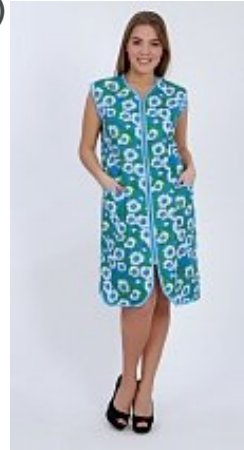

Костюм домашний м21д (велюр)

Состав:
80% хлопка, 20% п/э
Ткань:
велюр
Размер:
46
Цена:
780 руб.

Халат женский из бязи м38р2 (на)

Состав:
100% хлопок
Ткань:
бязь
Размер:
46, 48, 50, 52, 54, 56, 58
Цена:
285 руб.