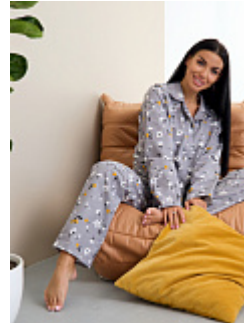

Пижама женская м23 серая

Состав:
100% хлопок
Ткань:
фланель
Размер:
44,46,48,50,52,56,58
Цена:
950 руб.