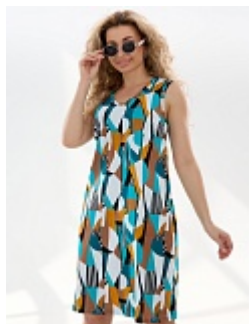

Сарафан женский трикотажный м105

Состав:
100% хлопок
Ткань:
Трикотаж(кулирка)
Размер:
46,48,50,52,54,56,58,60,62
Цена:
650 руб.