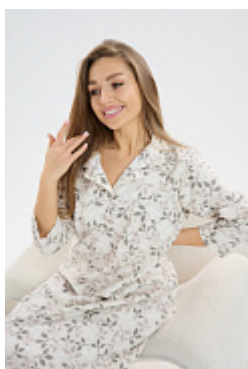

Ночная сорочка м42 листья

Состав:
100% хлопок
Ткань:
фланель
Размер:
46,48,50,52,54,56,58,60
Цена:
760 руб.