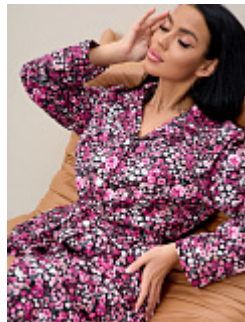

Халат фланель м111 бордовый

Состав:
100% хлопок
Ткань:
фланель
Размер:
48,50,52,54,56,58,60,62
Цена:
995 руб.