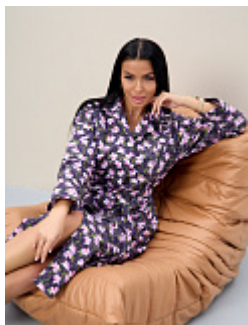

Производство:

Ивановская обл., г. Шуя
ул. 1-я Нагорная, д.16
Тел. 8-920-352-01-11
Время работы: 9.00-16.00

Продажа:

Ивановская обл., г. Шуя, ул. 1-я Нагорная, д.16
Время работы: 9.00-16.00
Тел. 8 (920) 352-01-11 Евгений
E-mail: opt@leto-tek.ru

Халат фланель м1116

Состав:
100% хлопок
Ткань:
фланель
Размер:
48,50,52,54,56,58,60,62
Цена:
820 руб.

Халат фланель м111 бордовый

Состав:
100% хлопок
Ткань:
фланель
Размер:
48,50,52,54,56,58,60,62
Цена:
995 руб.

Халат фланель м111 сиреневый

Состав:
100% хлопок
Ткань:
фланель
Размер:
48,50,52,54,56,58,60,62
Цена:
995 руб.

Халат фланель м10 цветы

Состав:
100% хлопок
Ткань:
фланель
Размер:
48,50,54,56,58,60,62
Цена:
1010 руб.

Ночная сорочка м42 листья

Состав:
100% хлопок
Ткань:
фланель
Размер:
46,48,50,52,54,56,58,60
Цена:
760 руб.

Халат-рубашка фланель м41пион

Состав:
100% хлопок
Ткань:
фланель
Размер:
46,48,50,54,56,58,60
Цена:
1130 руб.