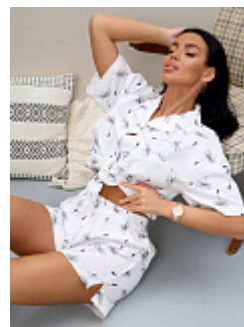

Пижама женская м32 одуванчики

Состав:
100% хлопок
Ткань:
сатин
Размер:
42,44,46,48,50,52,54,56
Цена:
895 руб.