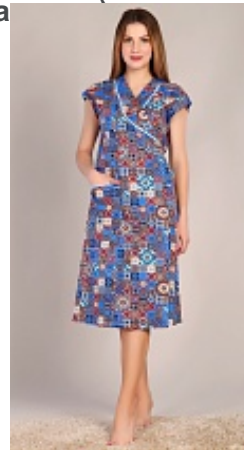

Халат женский из бязи м38р2 (на

Халат женский из бязи м38г (на м

Халат женский из бязи м7г (на за

Состав:
100% хлопок
Ткань:
бязь
Размер:
48,50,52,54,56,58,60,62
Цена:
315 руб.