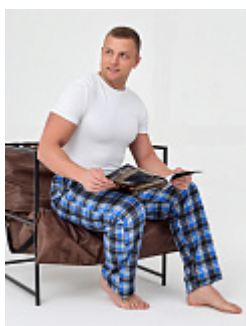

Брюки мужские м33гб

Состав:
100% хлопок
Ткань:
фланель
Размер:
54,56
Цена:
595 руб.