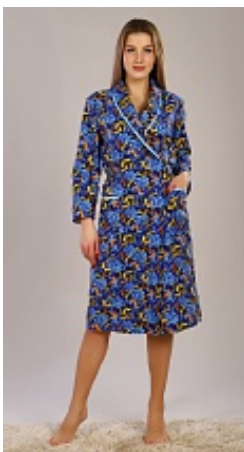

Халат фланель м10б

Состав:
100% хлопок
Ткань:
фланель
Размер:
48,50,52,54,56,58,60,62
Цена:
375 руб.