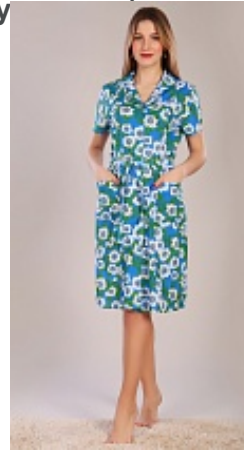

### Халаты бязь

Халат женский из бязи м8г (на пу

**Состав:**  
100% хлопок  
**Ткань:**  
бязь  
**Размер:**  
48,50,52,54,56,58,60,62,64,66  
**Цена:**  
**310 руб.**

Халат женский из бязи м8р2 (на п

**Состав:**  
100% хлопок  
**Ткань:**  
бязь  
**Размер:**  
48,50,52,54,56,58,60,62,64,66  
**Цена:**  
**310 руб.**