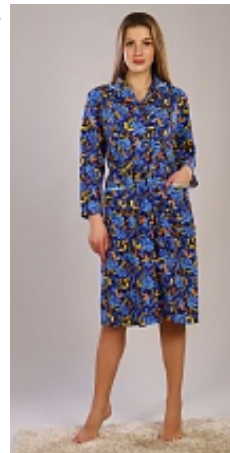

Халат фланель м11б

Состав:
100% хлопок
Ткань:
фланель
Размер:
48,50,52,54,56,58,60,62
Цена:
360 руб.