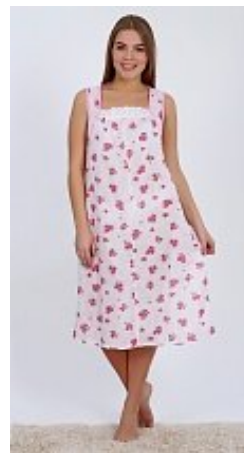

Ночная сорочка м26р

Состав:
Ткань:
Размер:
50,52,54,56,58,60,62,64
Цена:
185 руб.